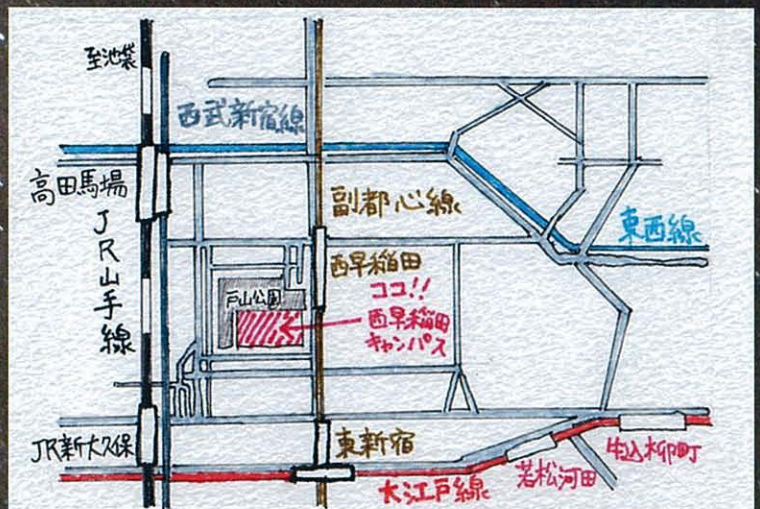

参加校

- 私立 玉川学園高等部・中学部
東海大学付属高輪台高等学校
早稲田大学高等学院 (会場担当校)
- 国立 東京工業大学附属科学技術高等学校
筑波大学附属駒場高等学校
- 都立 科学芸術高等学校
小石川中等教育学校
戸山高等学校
日比谷高等学校 (幹事校)

発表会場

早稲田大学理工学術院

- HP: <http://www.sci.waseda.ac.jp/>
〒169-8555 東京都新宿区大久保3-4-1
- ・副都心線…西早稲田駅からすぐ
 - ・大江戸線…東新宿駅から徒歩15分
 - ・JR山手線…高田馬場駅から徒歩15分
新大久保駅から徒歩12分