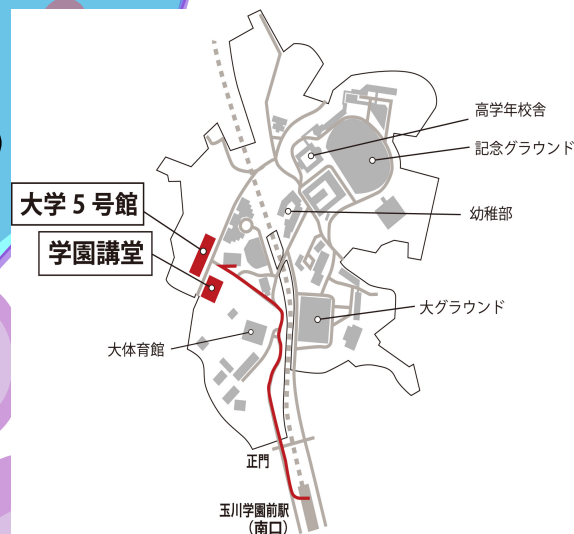

SSH東京都指定校合同発表会

2014年12月23日(火) 10:00~16:00

タイムスケジュール

10:00~ 開会式
10:30~12:25 口頭発表
第1会場(講堂):5テーマ
第2会場(学園講堂101教室):4テーマ
第3会場(学園講堂104教室):4テーマ
12:45~15:35 ポスター発表
15:55~16:15 閉会式

参加校

私立 玉川学園高等部・中学部
東海大学附属高輪台高等学校
早稲田大学高等学院
文京学院大学女子高等学校
国立 東京工業大学附属科学技術高等学校
筑波大学附属駒場高等学校
東京学芸大学附属高等学校
東京学芸大学附属国際中等教育学校
都立 科学技術高等学校
多摩科学技術高等学校
日比谷高等学校
小石川中等教育学校
戸山高等学校

会場アクセス

玉川学園キャンパス (<http://www.tamagawa.jp/academy/>)
〒194-8610 東京都町田市6-1-1
Tel.042-739-8533

小田急線「玉川学園前駅」より徒歩10分

スーパーサイエンスハイスクールとは?

未来を担う科学技術系人材の育成を狙いとして、理数系教育の充実をはかる取り組みです。文部科学省が、「スーパーサイエンスハイスクール(SSH)」として、5年間指定します。指定された学校では、先進的な理数系教育の長期的な実施、英語でのプレゼンテーション演習等による国際性を伸ばすための取り組み、大学等と連携してカリキュラム開発を行うなど、理科・数学教育を重点的に行い、科学技術に夢と希望を持つ創造性、独創性の豊かな人材教育に取り組んでいます。

お問い合わせ

玉川学園高等部・中学部 (幹事校)
TEL. 042-739-8533